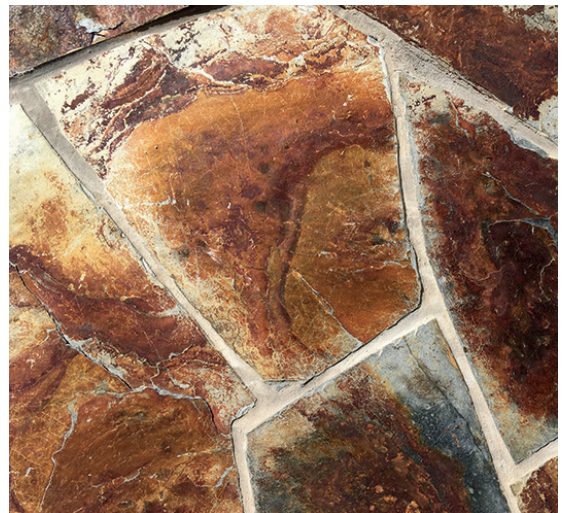

PIEDRAS IRREGULARES

CUARCITA AMBAR

CRISTALINA GRIS

MARRÓN CAÑADA

CRISTALINA VERDE

CRISTALINA MARRÓN

ASPERÓN MARRÓN

TRAVERTINO ANTIC

RÚSTICA ROJA

RÚSTICA AMARILLA

PIEDRAS IRREGULARES

RAICES FÓSIL

PIEDRA ALEMANA

RÚSTICA MARRÓN

PIZARRA NEGRA

RODENO

TRAVERTINO AMARILLO

GRIS ÓXIDO

PIEDRAS IRREGULARES

RAICES SELECCIÓN

CUARCITA BLANCA

CUARCITA ORO

PIZARRA MURAL

AMARILLA ORIENTAL

MUSGO CALIZO

CUARCITA PLATA

CUARCITA ROJA

PIEDRAS IRREGULARES

VIOLETA

GRIS CRISTAL

MUSGO GRANÍTICO

ENVASES DISPONIBLES